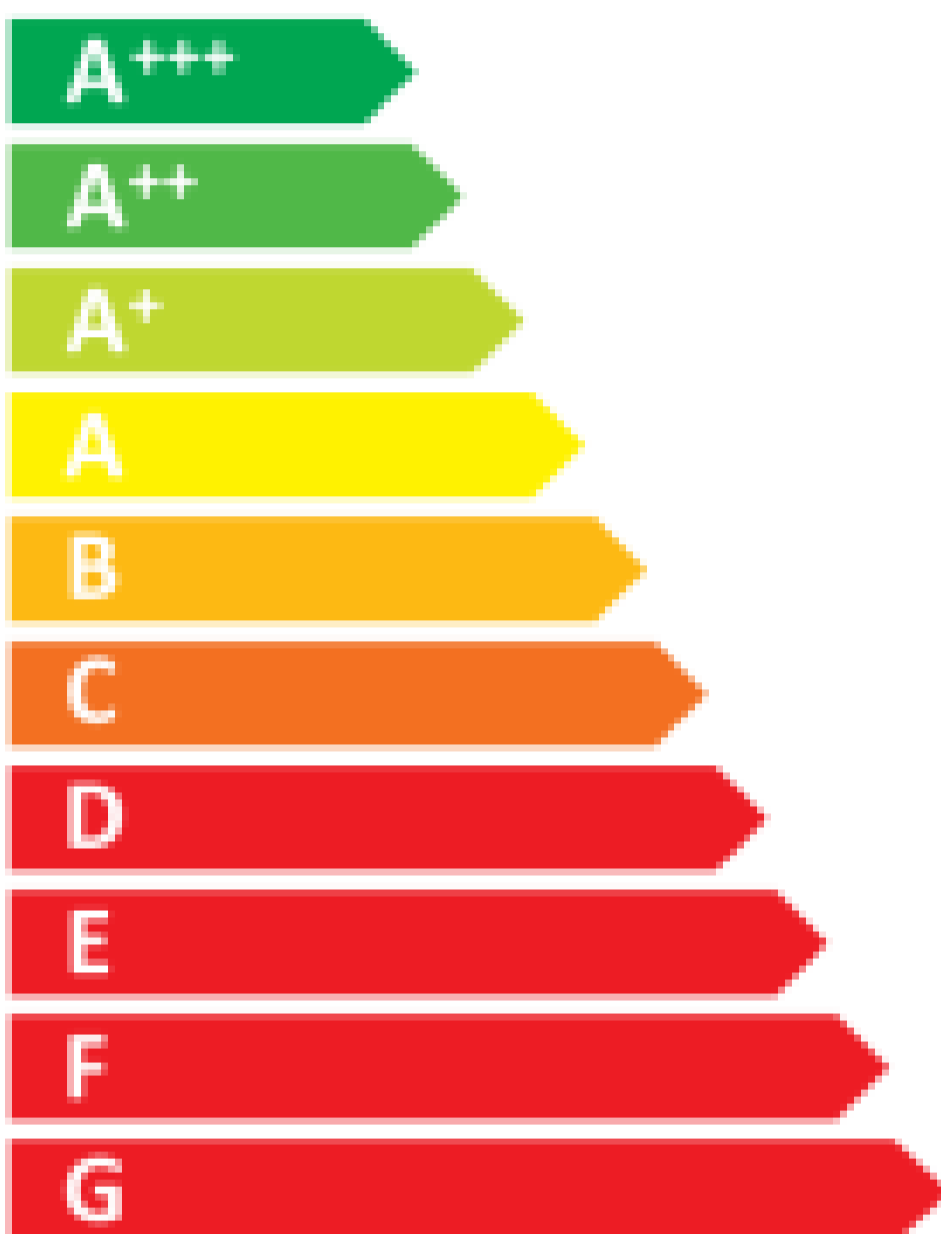

ENERG

енергія · енергія

Siemens KG39EVW4A

A+++

ENERGIA · ЕНЕРГІЯ · ΕΝΕΡΓΕΙΑ
ENERGUA · ENERGY · ENERGIE
ENERGI

168
kWh/annum

249L

88 L